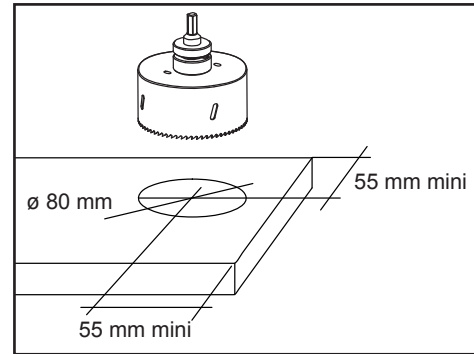

Para hacer una conexión eléctrica segura, **asegurese de apagar la alimentación principal.**

13 A - 230 V - (USB 5V - 2,1A max)

2900 W MAX

A9506

A9507

SOFT CLOSING

Nouvelle réglementation DEEE (déchets des équipements électriques et électroniques)
 Un produit marqué du logo poubelle barrée doit être déposé dans un point de collecte.
 Il ne doit pas être jeté avec les ordures ménagères.
 Vous contribuez ainsi à préserver les ressources naturelles et à protéger la santé humaine.