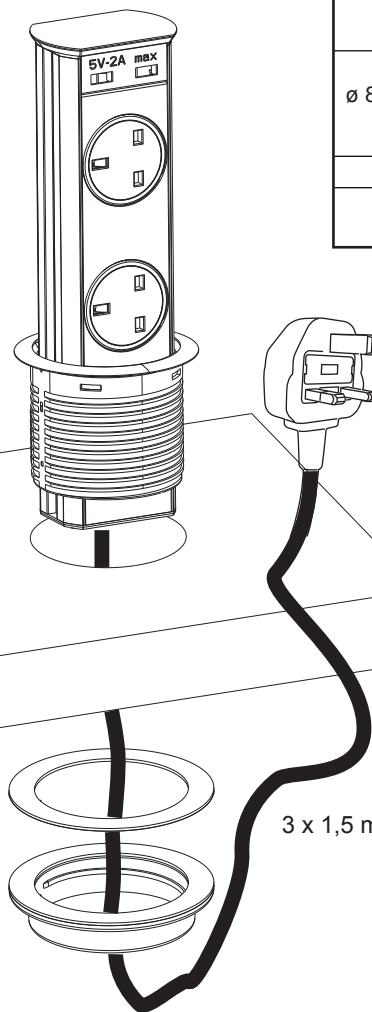

Para hacer una conexión eléctrica segura, **asegurese de apagar la alimentación principal.**

13 A - 230 V - (USB 5V - 2,1A max)

2900 W MAX

A9506

A9507

SOFT CLOSING

Nouvelle réglementation DEEE (déchets des équipements électriques et électroniques)
 Un produit marqué du logo poubelle barrée doit être déposé dans un point de collecte.
 Il ne doit pas être jeté avec les ordures ménagères.
 Vous contribuez ainsi à préserver les ressources naturelles et à protéger la santé humaine.